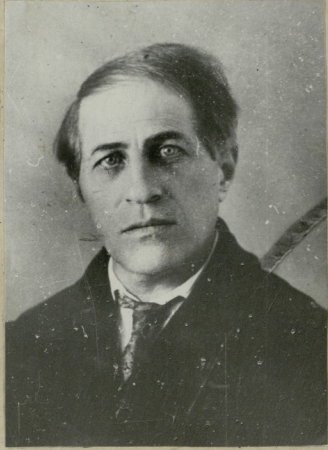

ზავლე მამაშვილის-ძე
კანდელაკი
(1962 - 1968)

მათე ვასილის - ძე
მაგათაშვილი ✓

მირის გვიშვილის - ძე
რუდეცკო

კ. მარქსის სახელობის საქართველოს სსრ სახელმწიფო
ბიბლიოთეკის
ლიკმონის ენციკლოპედია
სამეცნიერო ნაწილი.

ვლასტე მიხეილ შუბაბის - ძე
ნანდუკელი ✓

ივანე გიორგის-ძე
ციციშვილი ✓

ნიკოლოზ გიორგის ძე
ლომთქიფანიძე ✓

ალექსანდრა კონსტანტინეს ას.
კაკასიძე
(1968 - 1984)

საბიბლიოთეკო საქმის გამოჩენილი მუშაკები
სამარტველი
1921 წლიდან

ვიქტორ ლაშვენჯის-ძე
ბ რ თ ს ე

დავით გვიტვიძის-ძე
კ ა რ ი მ ა შ ვ ი ლ ი

მხოფ. მიხეილ ალექსანდრეს-ძე
პ ო ლ ი ე ქ ტ ო ვ ი

მხოფ. გვიტვიძის-ძე
ჩ უ ს ს ი ნ ი

მიხეილ იშაყლის-ძე
შუკარდნაძე ✓

ელისაბერდ რომანოვის ას.
კორინა

ვალერიან ალექსის ძე
საგიაშვილი

ჰოსოვ ვრიგოლ ფილიპონის-ძე
სერგეთელი ✓

იოსებ შიხელიძის-ძე
თოჯონიკიძე

პლატონ დავითის-ძე
ხუნდაძე ✓

თამარ სიმონის ას
თოთიბაძე

შალვა ლავჭენცის ძე
დოლაჭიძე

ლევან ლიპიტაძის - ძე
ეკონომიკის