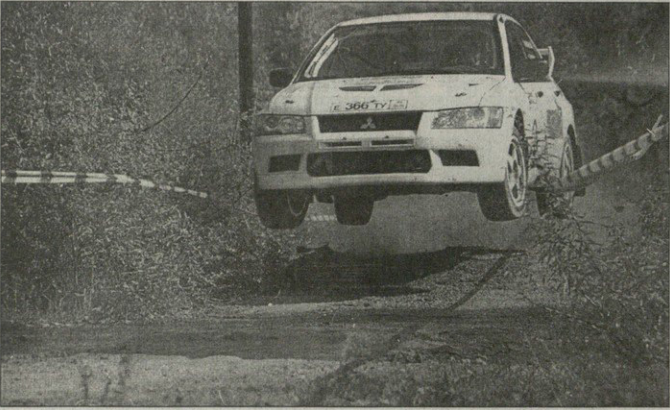

ოკლა ნაცოლიშვილი, ფოტო