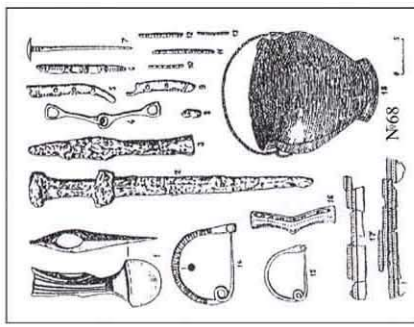

I 88790

II 88730

II 80790

III 88'930

IV №№ 230

ტიპები	ფიგურები	IX ს.	VIII ს.	VII ს.	VI ს.
I	 1				
II	 2 3 4				
III ₁	 5 6 7				
III ₂	 8 9 10				
III ₃	 11 12				
III ₄	 13 14				
III ₅	 15				
III ₆	 16 17 18				
III ₇	 19				
III ₈	 20				

თლას სამაროვნის ტიპოლოგიურ-ქრონოლოგიური ტაბულა

ტიპები	ფ ი ბ უ ლ ე ბ ი	IX ს.	VIII ს.	VII ს.	VI ს.	V ს.	IV ს.
I1	 1 დიღობი						
I2	 2 სამთავრო (სამ. №600)						
I3	 3 სამთავრო (სამ. №591)						
I4	 4 დიღობი						
I5	 5 თეთრიწყლები						
II1	 6 თღია						
II3	 7 თღია						
II4	 8 თღია						
III1	 9 ბრილი						
III2	 10 ბრილი						
III3	 11  12 თღია						
III4	 13 თღია						
III5	 14 თღია						
III6	 15 თღია						
III7	 16  17 თღია, ბრილი						
III8	 18 თღია  19 ყობ.  20 ყობ.  21 სიმხეთი						
III9	 22  23 ბრილი, ყაზბუგი						
III10	 24 ყობანი						
III11	 25 თღია						

კავკასიის ფიბულების ტიპოლოგიურ-ქრონოლოგიური ტაბულა

ტიპები	ფ ი ბ უ ლ ე ბ ი	VIII ს.	VII ს.	VI ს.	V ს.	IV ს.
III ₁₂	 1 ბრილი					
III ₁₃	 2 სოხუმის მთა					
III ₁₄	 3 გუადიხუ					
III ₁₅	 4 ექნეპლი					
III ₁₆	 5 მიცარი					
III ₁₇	 6 მიცარი					
III ₁₈	 7 კავკასია					
III ₁₉	 8 ბაიბარისი					
III ₂₀	 9 დომბაი					
IV	 10 კალაკენტი					
V	 11 სვანეთი 12 პალური					
VI	 13 ყობანი					

კავკასიის ფიბულების ტიპოლოგიურ-ქრონოლოგიური ტაბულა