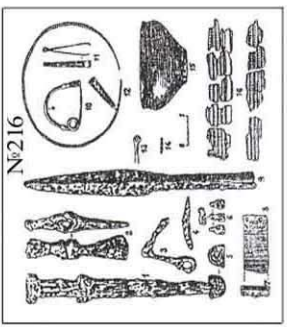

I 88790

II 88730

II 80790

III 88'930

IV №№ 230

ტიპები	ფიგურები	IX ს.	VIII ს.	VII ს.	VI ს.
I	 1				
II	 2 3 4				
III ₁	 5 6 7				
III ₂	 8 9 10				
III ₃	 11 12				
III ₄	 13 14				
III ₅	 15				
III ₆	 16 17 18				
III ₇	 19				
III ₈	 20				

თლას სამაროვნის ტიპოლოგიურ-ქრონოლოგიური ტაბულა

ტიპები	ფ ი ბ უ ლ ე ბ ი	IX ს.	VIII ს.	VII ს.	VI ს.	V ს.	IV ს.
I1	 1 დიღობი						
I2	 2 სამთავრო (სამ. №600)						
I3	 3 სამთავრო (სამ. №591)						
I4	 4 დიღობი						
I5	 5 თეთრიწყლები						
II1	 6 თღია						
II3	 7 თღია						
II4	 8 თღია						
III1	 9 ბრილი						
III2	 10 ბრილი						
III3	 11  12 თღია						
III4	 13 თღია						
III5	 14 თღია						
III6	 15 თღია						
III7	 16  17 თღია, ბრილი						
III8	 18 თღია  19 ყობ.  20 ყობ.  21 სიმხეთი						
III9	 22  23 ბრილი, ყაზბუგი						
III10	 24 ყობანი						
III11	 25 თღია						

კავკასიის ფიბულების ტიპოლოგიურ-ქრონოლოგიური ტაბულა

ტიპები	ფ ი ბ უ ლ ე ბ ი	VIII ს.	VII ს.	VI ს.	V ს.	IV ს.
III ₁₂	 1 ბრილი					
III ₁₃	 2 სოხუმის მთა					
III ₁₄	 3 გუადიხუ					
III ₁₅	 4 ექნეპლი					
III ₁₆	 5 მიცარი					
III ₁₇	 6 მიცარი					
III ₁₈	 7 კავკასია					
III ₁₉	 8 ბაიბარისი					
III ₂₀	 9 დომბაი					
IV	 10 კალაკენტი					
V	 11 სვანეთი 12 პალური					
VI	 13 ყობანი					

კავკასიის ფიბულების ტიპოლოგიურ-ქრონოლოგიური ტაბულა