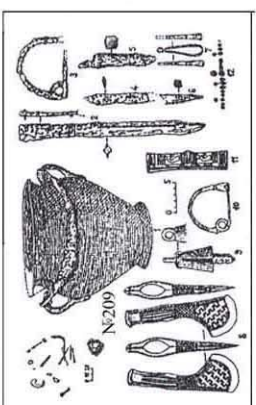

I 88790

II 88730

II 80790

III 88'930

IV №№ 230

ტიპები	ფიგურები	IX ს.	VIII ს.	VII ს.	VI ს.
I	 1				
II	 2 3 4				
III ₁	 5 6 7				
III ₂	 8 9 10				
III ₃	 11 12				
III ₄	 13 14				
III ₅	 15				
III ₆	 16 17 18				
III ₇	 19				
III ₈	 20				

კავკასიის ფიბულების ტიპოლოგიურ-ქრონოლოგიური ტაბულა

ტიპები	ფ ი ბ უ ლ ე ბ ი	VIII ს.	VII ს.	VI ს.	V ს.	IV ს.
III ₁₂	 1 ბრილი					
III ₁₃	 2 სოხუმის მთა					
III ₁₄	 3 გუადიხუ					
III ₁₅	 4 ექნეპლი					
III ₁₆	 5 მიცარი					
III ₁₇	 6 მიცარი					
III ₁₈	 7 კავკასია					
III ₁₉	 8 ბაიბარისი					
III ₂₀	 9 დომბაი					
IV	 10 კალაკენტი					
V	 11 სვანეთი 12 პალური					
VI	 13 ყობანი					