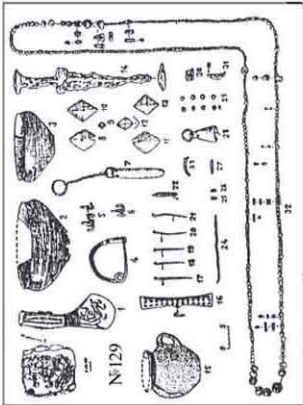

I 88790

II 88730

II 80790

III 88'930

IV №№ 230

ტიპები	ფიგურები	IX ს.	VIII ს.	VII ს.	VI ს.
I	 1				
II	 2 3 4				
III ₁	 5 6 7				
III ₂	 8 9 10				
III ₃	 11 12				
III ₄	 13 14				
III ₅	 15				
III ₆	 16 17 18				
III ₇	 19				
III ₈	 20				

თლას სამაროვნის ტიპოლოგიურ-ქრონოლოგიური ტაბულა

ტიპები	ფ ი ბ უ ლ ე ბ ი	IX ს.	VIII ს.	VII ს.	VI ს.	V ს.	IV ს.
I1	 1 დიღობი						
I2	 2 სამთავრო (სამ. №600)						
I3	 3 სამთავრო (სამ. №591)						
I4	 4 დიღობი						
I5	 5 თეთრიწყლები						
II1	 6 თღია						
II3	 7 თღია						
II4	 8 თღია						
III1	 9 ბრილი						
III2	 10 ბრილი						
III3	 11  12 თღია						
III4	 13 თღია						
III5	 14 თღია						
III6	 15 თღია						
III7	 16  17 თღია, ბრილი						
III8	 18 თღია  19 ყობ.  20 ყობ.  21 სიმხეთი						
III9	 22  23 ბრილი, ყაზბუგი						
III10	 24 ყობანი						
III11	 25 თღია						

კავკასიის ფიბულების ტიპოლოგიურ-ქრონოლოგიური ტაბულა

ტიპები	ფ ი ბ უ ლ ე ბ ი	VIII ს.	VII ს.	VI ს.	V ს.	IV ს.
III ₁₂	 1 ბრილი					
III ₁₃	 2 სოხუმის მთა					
III ₁₄	 3 გუადიხუ					
III ₁₅	 4 ექნეპლი					
III ₁₆	 5 მიცარი					
III ₁₇	 6 მიცარი					
III ₁₈	 7 კავკასია					
III ₁₉	 8 ბაიბარისი					
III ₂₀	 9 დომბაი					
IV	 10 კალაკენტი					
V	 11 სვანეთი 12 პალური					
VI	 13 ყობანი					

კავკასიის ფიბულების ტიპოლოგიურ-ქრონოლოგიური ტაბულა