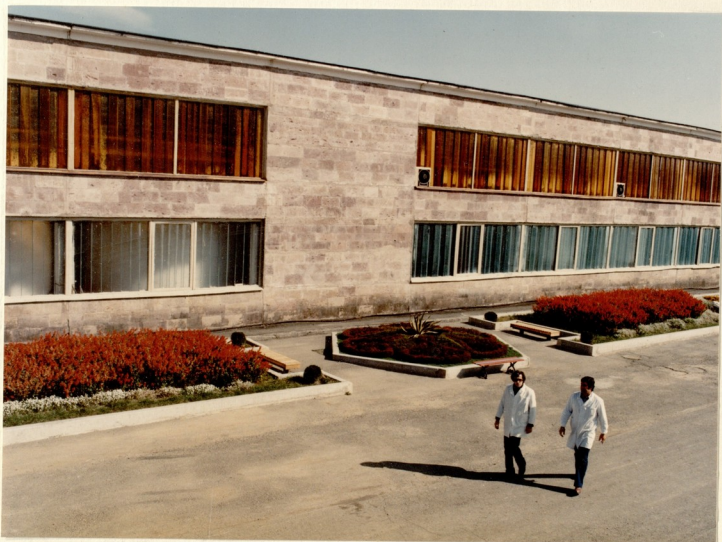

ВИННЫЙ
ЗАВОД

09306 30703

ТЕЛАВИ-2

ТЕЛАВИ

1982г

თელივი განთავსდას
ოულუის ზედი სასტუმრო „კახეთიდან“
მეფე ერეკლეს სასახლე, შესასვლელი

Телави на рассвете
Вид Телави с гостиницы «Кახети»
Дворец царя Ираклия. Вход

Dawn
View of Telavi from Hotel «Kakheti»
The Palace of King Erekle II.
Entrance

10

13