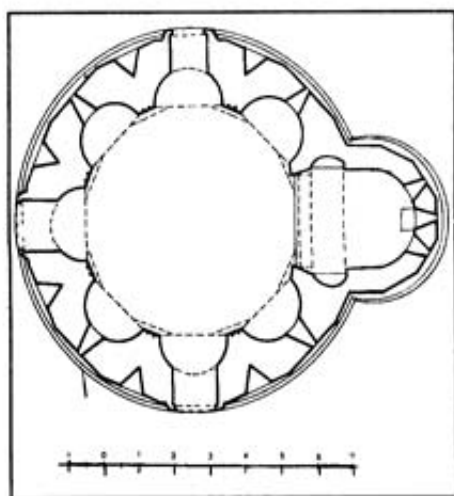

176. იშხანი.
ტაძრის გუმბათი დასაქუდიდან

177. იშხანი. სამხრეთ-დასავლეთის
ღონის კაპიტელი

178. ხაზული. სამონასტრო ანსამბლის გრძეული

179. ხაზული. ტაძრის განაკვეთი სამხრეთით

180. ხაზული. ტაძრის სამხრეთის ფასადი

181. ხაზული
ტაძრის სამხრეთის სარკმელი

182. ბიჭვინთა. ტაძრის აღმოსავლეთის ფასადი.

0 5 10 m

183. ბიჭვინთა. ტაძრის კვება

184. ლახნე ტაძრის სივრცითი სამხრეთ-დასავლეთიდან

185. კუმურდო, ტაძრის გეგმა.

186. ნიკორწმინდა. ღვთა საძვკოვდა.

187. ნიკორწმინდა. ტაძრის გეგმა.

188. ექსავსიდა ანუ ეკლესიების ეკვებები:
გოგეუბა, კაღმის-ალისი, ოღლისი,
ბოჭორმა, კაცხი (ვ. ცინცაძის მიხედვით)

189. ნიკორწმინდა,
აღმოსავლეთის მთავარი სარკმელი

190. კაცხი.
ტაძრის აღმოსავლეთის ფასადი